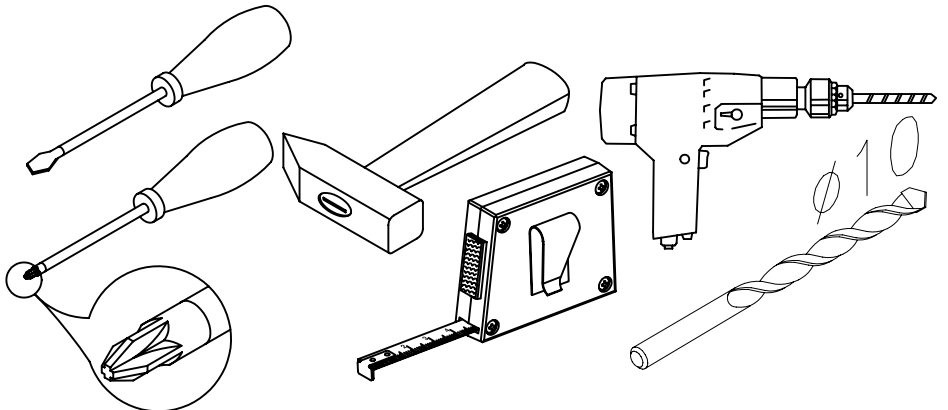

FLIP

FLPH02

40 MIN

	CODE
A	128117
B	128118
C	128119
D	128120
E	128121
F	20667
G	20668
H	40611
J	40612

 <p>1 x8 16 S30205</p>	 <p>2 x14 12 S30212</p>	 <p>3 x22 S30211</p>	 <p>4 x8 ø6,4x50 S32080</p>	 <p>5 x1 S30066</p>	
 <p>6 x2 S32228</p>	 <p>7 x3 S32229</p>	 <p>8 x9 15 S30106</p>	 <p>9 x6 S36628</p>	 <p>10 x8</p>	 <p>11 x6</p>